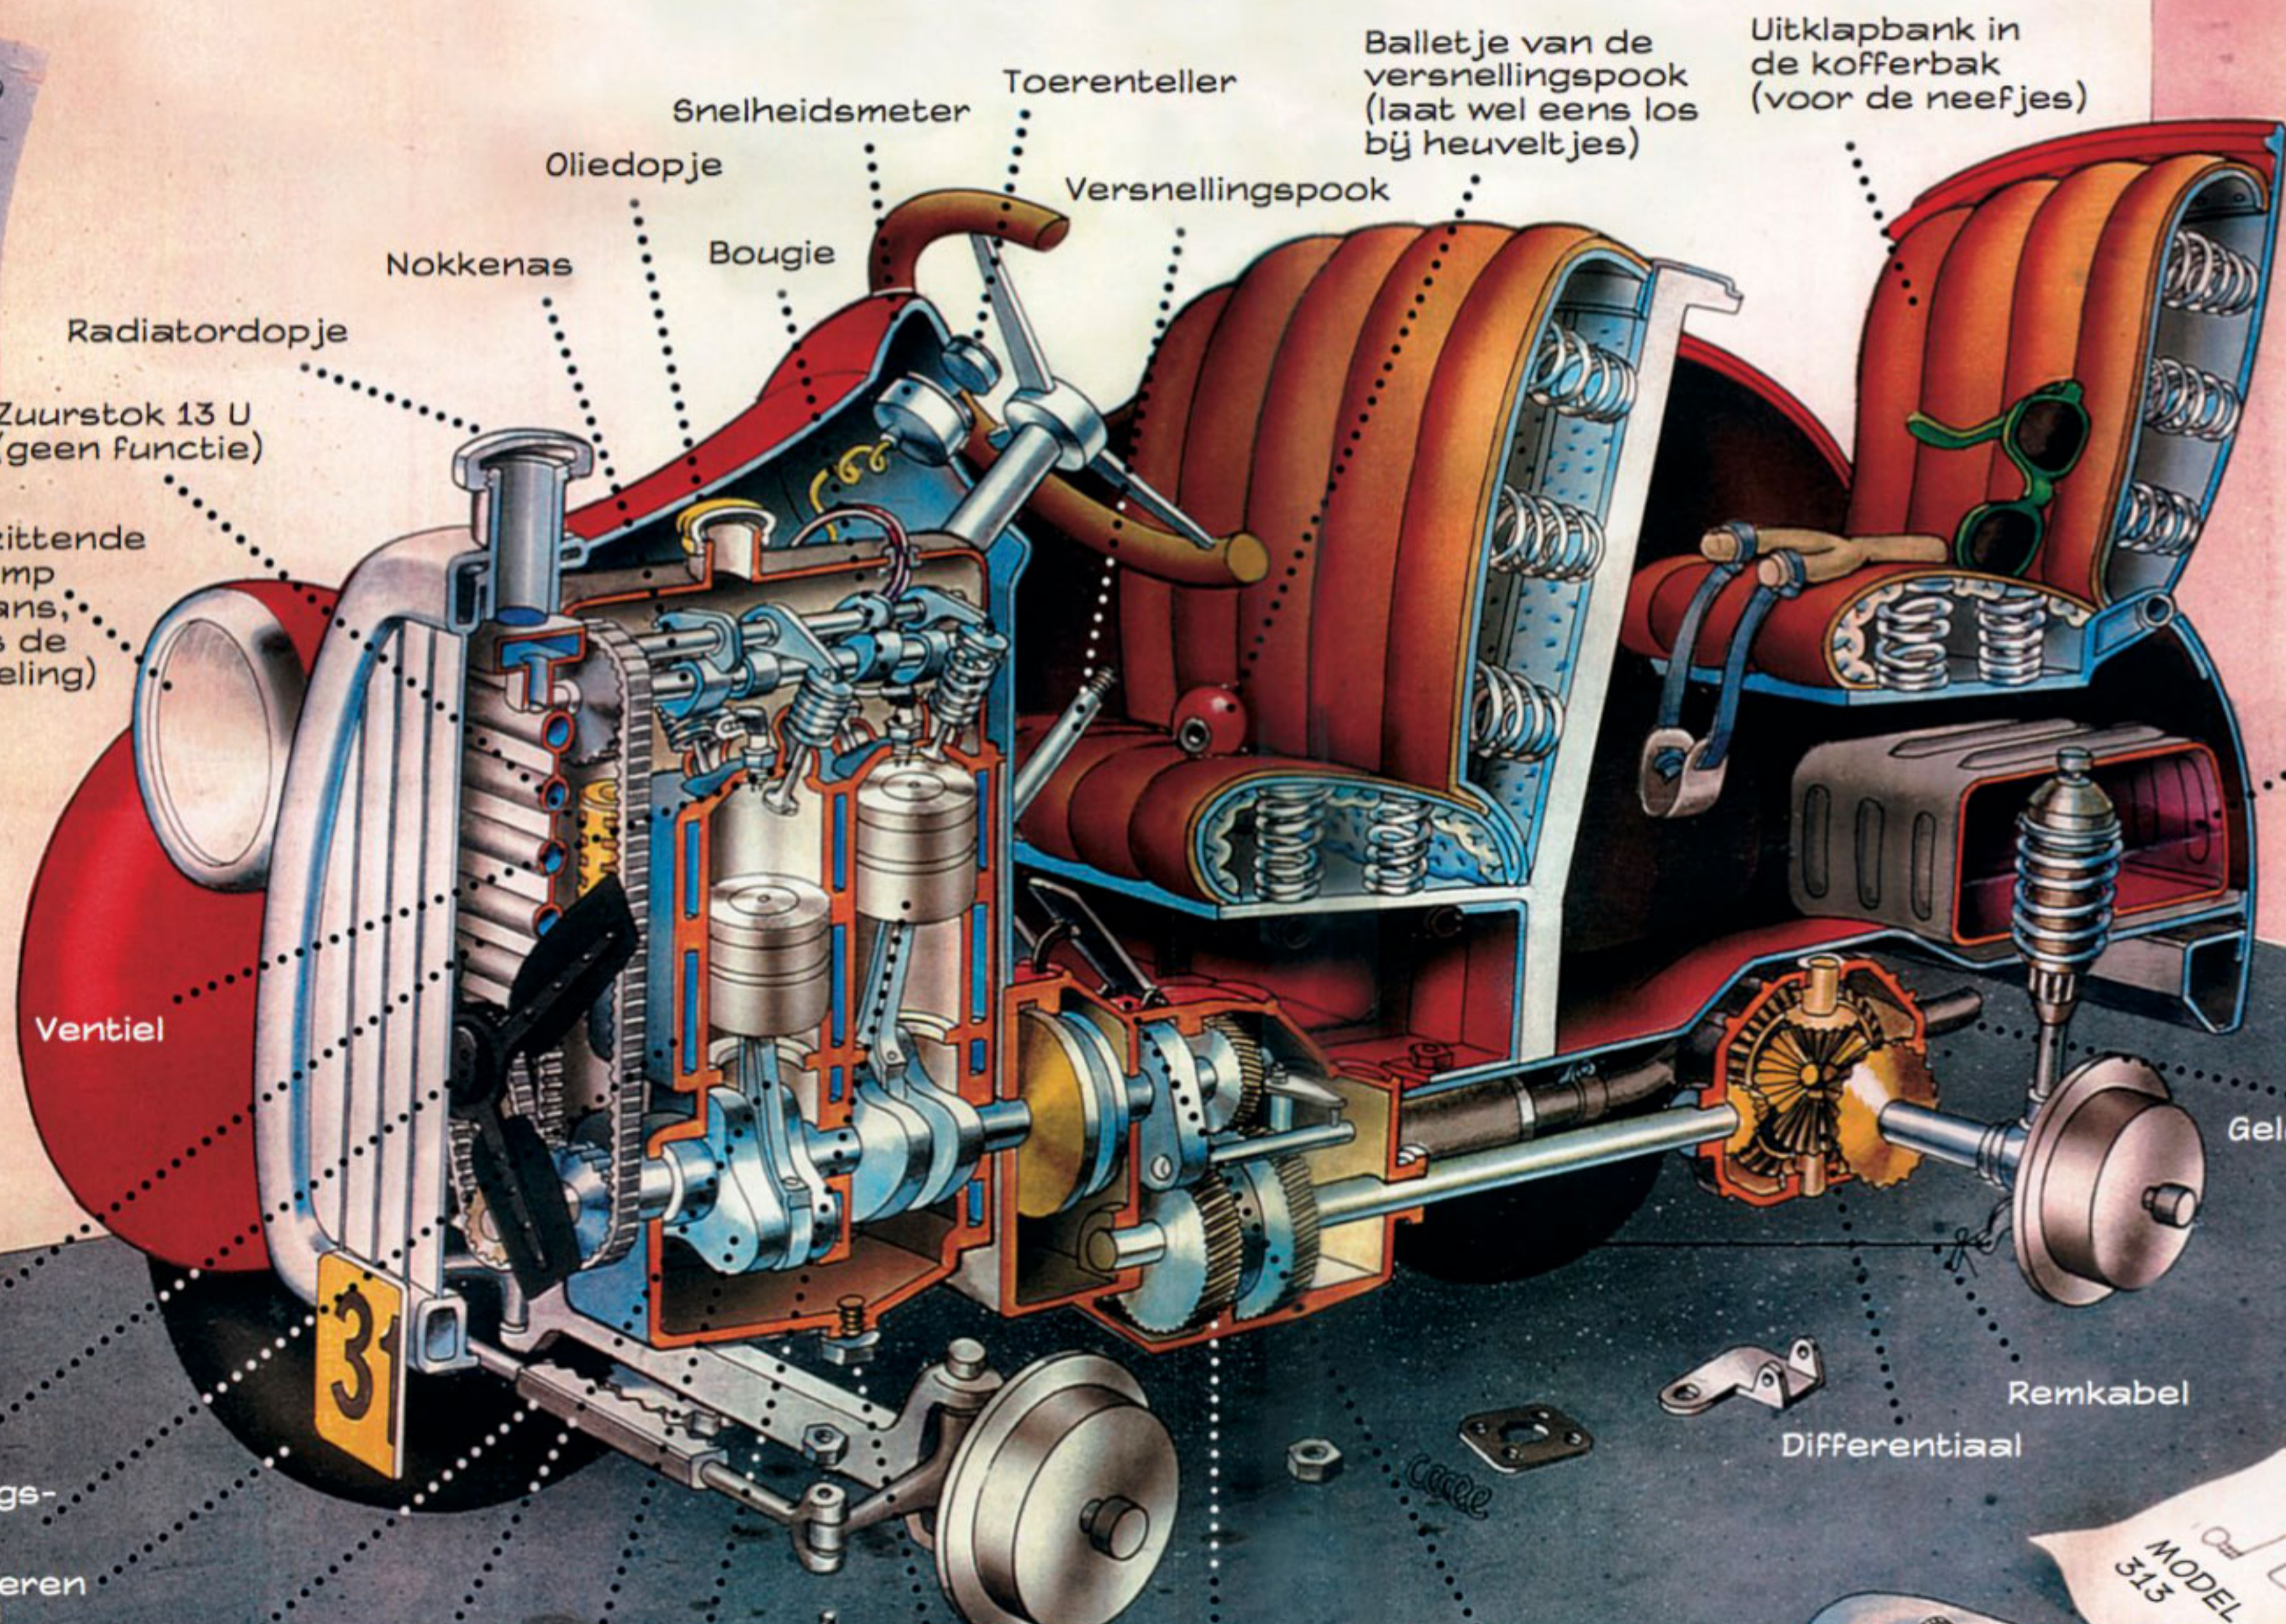

U-313 DUIKBOOT

MODEL

- Snelheidsmeter
- Toerenteller
- Balletje van de versnellingspook (laat wel eens los bij heuveltjes)
- Uitklapbank in de kofferbak (voor de neefjes)
- Versnellingspook
- Oliedopje
- Nokkenas
- Bougie
- Radiator
- Zuurstok 13 U (geen functie)
- Vastzittende koplamp (althans, dat is de bedoeling)
- Ventiel
- Benzinetank
- Geluiddemper
- Radiator
- Ventilator
- Afkoelings-traject
- Rubberen band
- Stuurinrichting met tandheugel
- Krukas
- Zuiger
- Een belangrijk schroefje
- Versnellingsbak
- Gas-, rem en versnellingspedalen
- Differential
- Remkabel
- Afvoerstopper