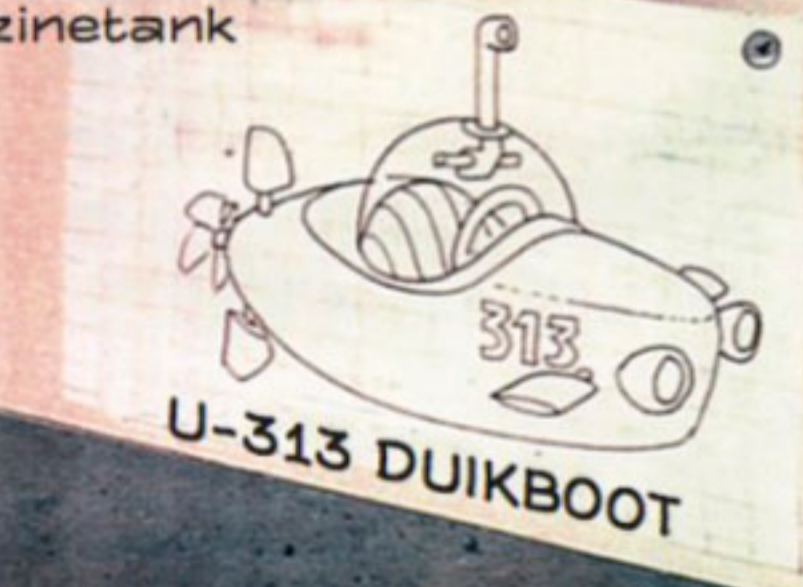

U-313 DUIKBOOT

MODEL

- Snelheidsmeter
- Toerenteller
- Balletje van de versnellingspook (laat wel eens los bij heuveltjes)
- Uitklapbank in de kofferbak (voor de neefjes)
- Versnellingspook
- Oliedopje
- Nokkenas
- Bougie
- Radiator
- Zuurstok 13 U (geen functie)
- Vastzittende koplamp (althans, dat is de bedoeling)
- Ventiel
- Benzinetank
- Geluiddemper
- Radiator
- Ventilator
- Afkoelings-traject
- Rubberen band
- Stuurinrichting met tandheugel
- Krukas
- Zuiger
- Een belangrijk schroefje
- Versnellingsbak
- Gas-, rem en versnellingspedalen
- Differential
- Remkabel
- Afvoerstopper