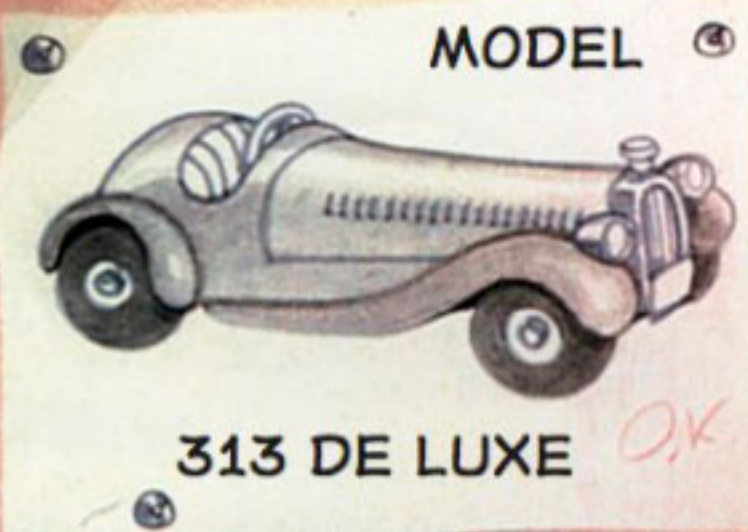

DONALDS 313

313 DE LUXE

313 BILJONAIR (helemaal van goud)

313 FORMULE 1

313 DRAGSTER

313 VLIEGTUIG

313 TERREINWAGEN

313 AMFIBIEVOERTUIG

U-313 DUIKBOOT

MODEL

- Snelheidsmeter
- Toerenteller
- Balletje van de versnellingspook (laat wel eens los bij heuveltjes)
- Uitklapbank in de kofferbak (voor de neefjes)
- Versnellingspook
- Oliedopje
- Nokkenas
- Bougie
- Radiator
- Zuurstok 13 U (geen functie)
- Vastzittende koplamp (althans, dat is de bedoeling)
- Ventiel
- Benzinetank
- Geluiddemper
- Radiator
- Ventilator
- Afkoelings-traject
- Rubberen band
- Stuurinrichting met tandheugel
- Krukas
- Zuiger
- Een belangrijk schroefje
- Versnellingsbak
- Gas-, rem en versnellingspedalen
- Differential
- Remkabel
- Afvoerstopper