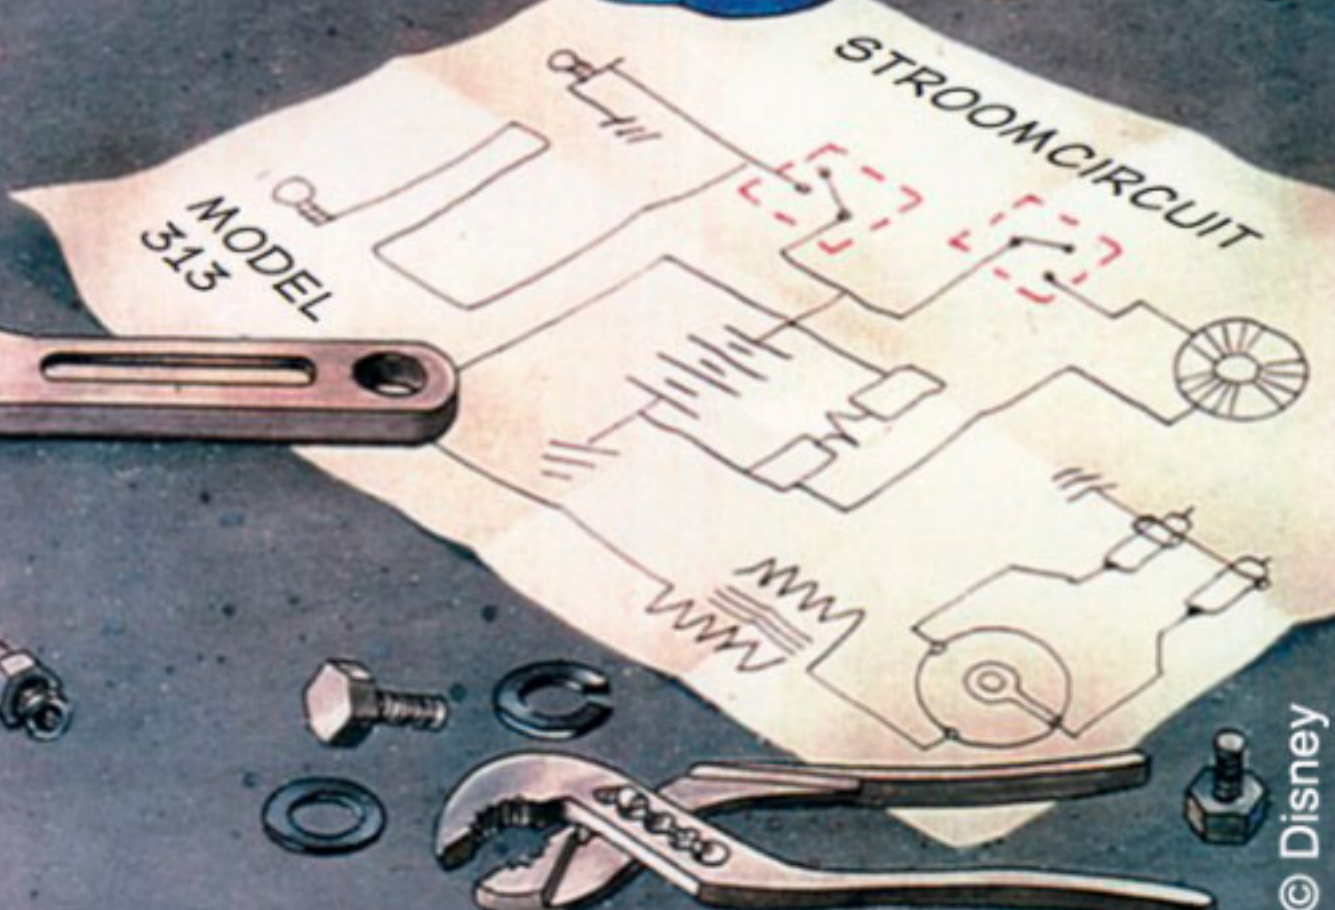

U-313 DUIKBOOT

MODEL

- Snelheidsmeter
- Toerenteller
- Balletje van de versnellingspook (laat wel eens los bij heuveltjes)
- Uitklapbank in de kofferbak (voor de neefjes)
- Versnellingspook
- Oliedopje
- Nokkenas
- Bougie
- Radiator
- Zuurstok 13 U (geen functie)
- Vastzittende koplamp (althans, dat is de bedoeling)
- Ventiel
- Benzinetank
- Geluiddemper
- Radiator
- Ventilator
- Afkoelings-traject
- Rubberen band
- Stuurinrichting met tandheugel
- Krukas
- Zuiger
- Een belangrijk schroefje
- Versnellingsbak
- Gas-, rem en versnellingspedalen
- Differential
- Remkabel
- Afvoerstopper

Illustration: Claude Lacroix

© Disney